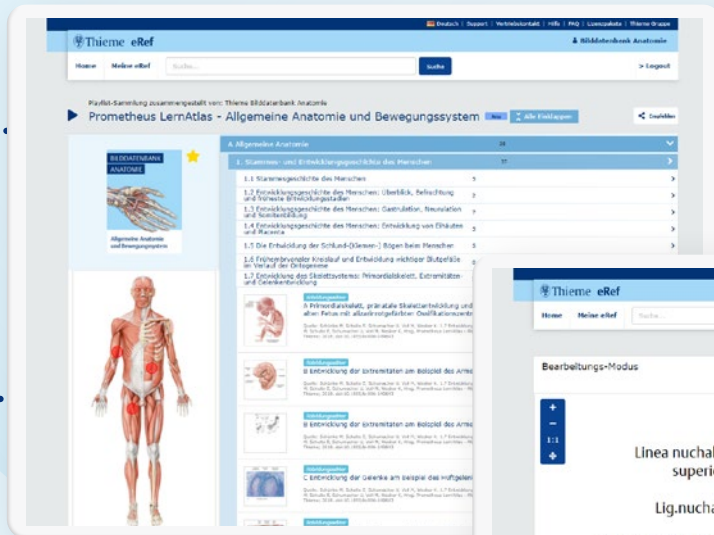

Thieme Bilddatenbank Anatomie

Entdecken Sie den Prometheus LernAtlas!

Jetzt
in der
eRef!

Mit der Thieme **Bilddatenbank Anatomie** stehen Ihnen über 5.000 Zeichnungen und klinische Abbildungen des **PROMETHEUS** zur Verfügung. Dozierende erhöhen den Lernerfolg ihrer Studierenden durch dynamische Anschauungsmaterialien, die komplexe Sachverhalte in bislang unerreichter Klarheit vermitteln. Studierende verstehen, lernen und präsentieren leichter mit den naturgetreuen und plastisch anatomischen Zeichnungen des **PROMETHEUS**.

Über 5.000 Abbildungen aus dem Prometheus LernAtlas

Suche

Dank neuester Suchtechnologie lassen sich die detaillierten Abbildungen schnell und einfach finden.

Abbildungen

Die Bilder machen sich gut in Vorlesungsfolien, Skripten oder Intranet-Publikationen. Durch den integrierten JPG- und PowerPoint-Export mit automatischer Quellenangabe sind Sie dabei rechtlich immer sicher unterwegs.

Playlists

Mithilfe der Playlists können Sie Favoritensammlungen zusammenstellen und mit Ihrer Institution oder allen Nutzern der Thieme Bilddatenbank Anatomie teilen.

Bearbeitungs-Modus

Darstellungen hochauflösend vergrößern und Linien sowie Beschriftungen individuell ein- und ausblenden – ideal für Lernende, wenn es ums Verstehen und Vertiefen geht und Lehrende, um Anatomiewissen zu prüfen und Lücken gezielt zu schließen.

Heimzugang

Der Heimzugang ist kostenfrei und bietet die Möglichkeit, jederzeit und von überall auf die Thieme Bilddatenbank Anatomie zuzugreifen.

Für weitere Informationen und Lizenzfragen nehmen Sie gerne Kontakt zu uns auf.