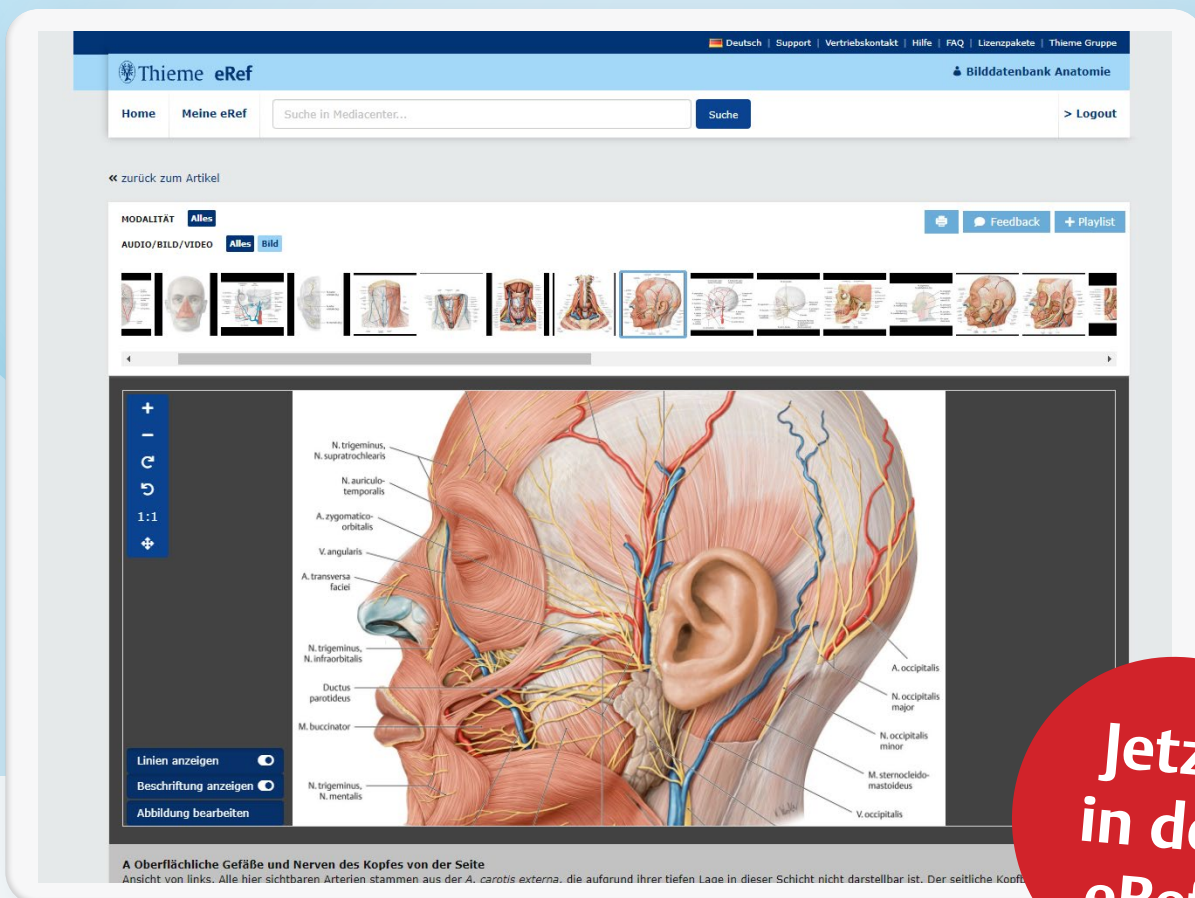

Thieme Bilddatenbank Anatomie

Entdecken Sie den Prometheus LernAtlas!

Jetzt
in der
eRef!

Mit der Thieme **Bilddatenbank Anatomie** stehen Ihnen über 5.000 Zeichnungen und klinische Abbildungen des **PROMETHEUS** zur Verfügung. Dozierende erhöhen den Lernerfolg ihrer Studierenden durch dynamische Anschauungsmaterialien, die komplexe Sachverhalte in bislang unerreichter Klarheit vermitteln. Studierende verstehen, lernen und präsentieren leichter mit den naturgetreuen und plastisch anatomischen Zeichnungen des **PROMETHEUS**.

Über 5.000 Abbildungen aus dem Prometheus LernAtlas

Suche

Dank neuester Suchtechnologie lassen sich die detaillierten Abbildungen schnell und einfach finden.

Abbildungen

Die Bilder machen sich gut in Vorlesungsfolien, Skripten oder Intranet-Publikationen. Durch den integrierten JPG- und PowerPoint-Export mit automatischer Quellenangabe sind Sie dabei rechtlich immer sicher unterwegs.

Playlists

Mithilfe der Playlists können Sie Favoritensammlungen zusammenstellen und mit Ihrer Institution oder allen Nutzern der Thieme Bilddatenbank Anatomie teilen.

Bearbeitungs-Modus

Darstellungen hochauflösend vergrößern und Linien sowie Beschriftungen individuell ein- und ausblenden – ideal für Lernende, wenn es ums Verstehen und Vertiefen geht und Lehrende, um Anatomiewissen zu prüfen und Lücken gezielt zu schließen.

Heimzugang

Der Heimzugang ist kostenfrei und bietet die Möglichkeit, jederzeit und von überall auf die Thieme Bilddatenbank Anatomie zuzugreifen.

Für weitere Informationen und Lizenzfragen nehmen Sie gerne Kontakt zu uns auf.